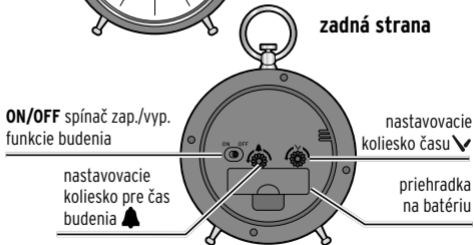

Prehľad (obsah balenia)

predná strana

zadná strana

Uvedenie do prevádzky / Vloženie batérie

1. Otvorte priehradku na batériu.
2. Priloženú batériu založte do priehradku na batériu. Pri vkladaní batérie dbajte na správnu polaritu (+/-).
3. Znovu zatvorte priehradku na batériu.
4. Nastavovacím kolieskom času  nastavte čas.
 - ▷ Krátko stlačte tlačidlo na vrchnej strane budíka na zapnutie svetla na niekoľko sekúnd.

Funkcia budenia

Nastavenie času budenia

- ▷ Nastavovacím kolieskom pre čas budenia  nastavte čas budenia.

Zapnutie funkcie budenia

- ▷ Na zapnutie funkcie budenia prepnete spínač zap./vyp. do polohy **ON**.
Alarm zaznie v nastavený čas budenia.