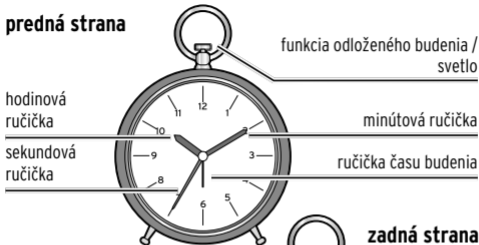

Prehľad (obsah balenia)

predná strana

zadná strana

Uvedenie do prevádzky / Vloženie batérie

1. Otvorte priehradku na batériu.
2. Priloženú batériu založte do priehradku na batériu. Pri vkladaní batérie dbajte na správnu polaritu (+/-).
3. Znovu zatvorte priehradku na batériu.
4. Nastavovacím kolieskom času  nastavte čas.
 - ▷ Krátko stlačte tlačidlo na vrchnej strane budíka na zapnutie svetla na niekoľko sekúnd.