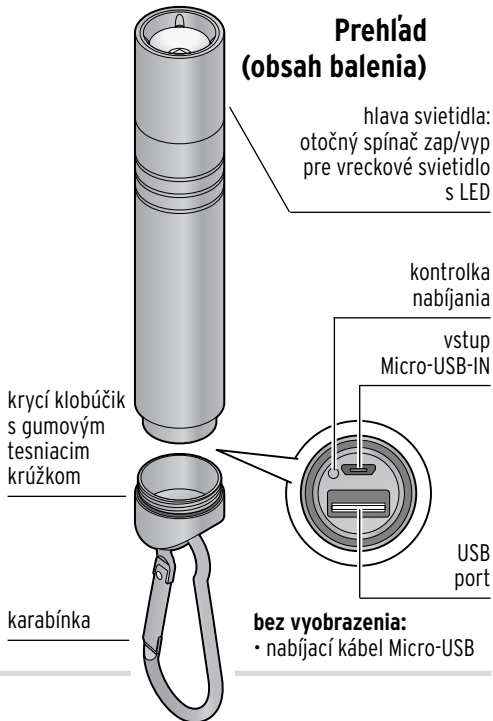

POZOR - Vecné škody

- LED dióda vo vreckovom svetidle sa nemôže a nesmie vymieňať.
- Výrobok je pri krycom klobúčiku naskrutkovanom až na doraz chránený proti striekajúcej vode, ako napr. dážď (IPX4). Neponárajte ho však do vody. Počas nabíjania (odskrutkovaný krycí klobúčik) nie je zabezpečená ochrana proti striekajúcej vode.
- Na čistenie nepoužívajte ostré chemikálie, agresívne ani abrazívne čistiace prostriedky.
- Výrobok používajte iba pri teplote prostredia v rozsahu +10 °C až +40 °C a pri vlhkosti vzduchu 40 až 70 %.

Upozornenie

Ak si chcete vziať akumulátorové vreckové svetidlo s LED a powerbank na **cestu lietadlom**, zistite si najprv u vašej leteckej spoločnosti, či a za akých podmienok je nosenie powerbank povolené.