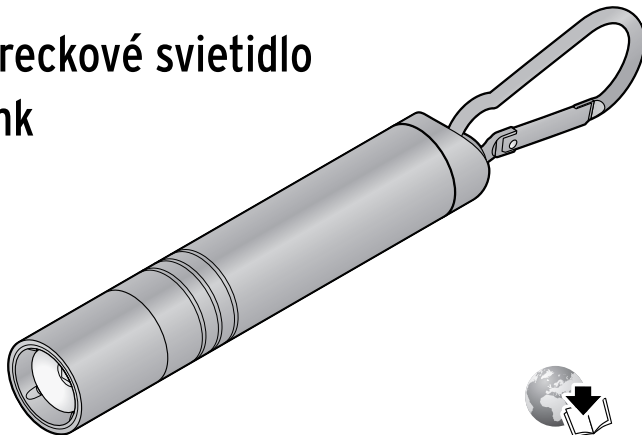

Akumulátorové vreckové svietidlo s LED a powerbank

sk **Návod na použitie**

www.tchibo.sk/navody

Vážení zákazníci!

So svojím novým akumulátorovým vreckovým svetidlom s LED a powerbank nabijete na cestách úplne jednoducho napr. akumulátor svojho smartfónu. Akumulátorové vreckové svetidlo s LED a powerbank ponúka nasledujúce výhody:

- inteligentná ochrana proti: prebitiu, hĺbkovému vybitiu, prepätiu, skratu,
- nízka miera samovybíjania,
- jedno nabitie akumulátora (2200 mAh) postačuje napríklad na 1 nabitie smartfónu alebo na prevádzkovanie vreckového svetidla až do 25 hodín.