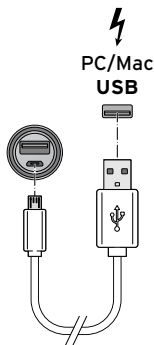

Nabíjanie powerbank cez USB port

1. Odskrutkujte krycí klobúčik v smere hodinových ručičiek.

2. Pripojte powerbank pomocou dodaného nabíjacieho kábla Micro-USB na USB prípojku svojho počítača alebo sieťového adaptéra s USB zdierkou (nie je súčasťou dodávky). Nabíjanie sa spustí automaticky.