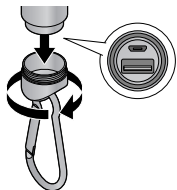

Kontrola bliká pomaly a signalizuje, že sa powerbank nabíja.

1. Doba nabíjania: cca 5 hodín. Powerbank nabíjajte prednostne pri izbovej teplote.
3. Po nabití vyťahnite nabíjací kábel Micro-USB a znova naskrutkujte krycí klobúčik proti smeru hodinových ručičiek. Pri naskrutkovaní dbajte na to, aby gumové tesnenie na krycom klobúčiku správne dosadalo.

Nabíjanie zariadení prevádzkových na akumulátor s powerbank

Rešpektujte aj návod na použitie svojho mobilného zariadenia.

1. Odskrutkujte krycí klobúčik v smere hodinových ručičiek.