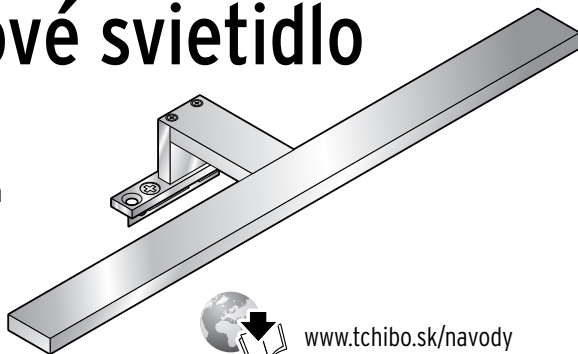

Zrkadlové svietidlo s LED

sk Informácia o výrobku a záruka

www.tchibo.sk/navody

Bezpečnostné upozornenia

Výrobok je vybavený bezpečnostnými prvkami. Napriek tomu si pozorne prečítajte bezpečnostné upozornenia a používajte ho len podľa opisu v tomto návode, aby nedopatrením nedošlo k poraneniám alebo škodám. Uschovajte si tento návod na neskoršie použitie. Ak výrobok postúpite inej osobe, musíte jej odovzdať aj tento návod.