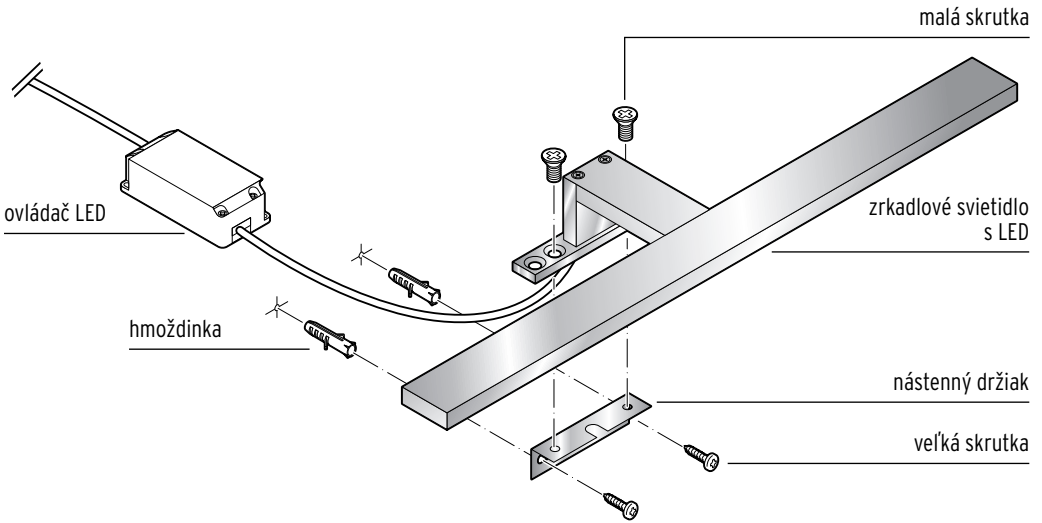

Prehľad (obsah balenia)

Záruka

Záruku poskytujeme na obdobie **3 rokov** od dátumu kúpy.

Náš výrobok bol vyrobený pomocou najnovších technologických postupov a podrobený prísnej kontrole kvality. Zaručujeme bezchybnú akosť tohto výrobku.

Ak by sa napriek očakávaniam vyskytol počas záručnej doby nedostatok, výrobok reklamujte cez distribútora, u ktorého ste ho zakúpili (filiálka či internetový obchod). Naši tamojší kolegovia vám radi pomôžu a dohodnú s vami ďalšie kroky.

Záruka sa nevzťahuje na škody spôsobené nesprávnym používaním výrobku, na diely podliehajúce rýchlemu opotrebeniu ani na spotrebný materiál.

V prípade otázok si pripravte doklad o kúpe a číslo výrobku.

Táto záruka neobmedzuje práva na záruku vyplývajúce zo zákona.

Číslo výrobku: 323 462